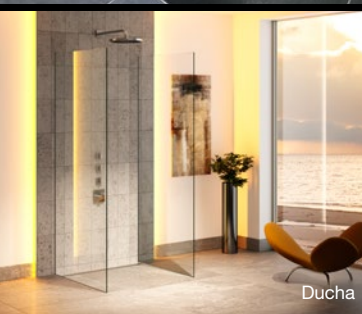

Ponga fácilmente el acento

Schlüter®-LIPROTEC

Iluminación de ambientes con infinitas posibilidades

Bañeras

El clásico faldón de bañera con la innovadora tecnología LED. Schlüter-LIPROTEC crea un fantástico efecto suspendido.

Mando a distancia (radiofrecuencia)

Bañera

Ducha

Línea de luz

Hornacinas

Espejo

Retroiluminación

Ducha