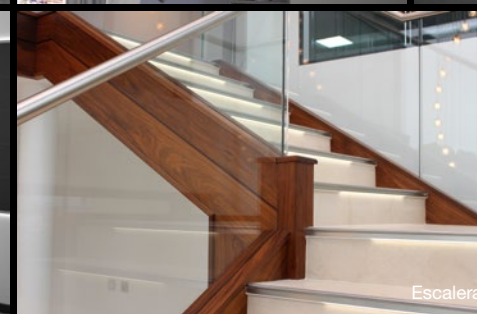

Cenefas

Hornacinas

Iluminación indirecta

Escalera

Retroiluminación

App (Control Bluetooth)

schlueter-systems.com/app/