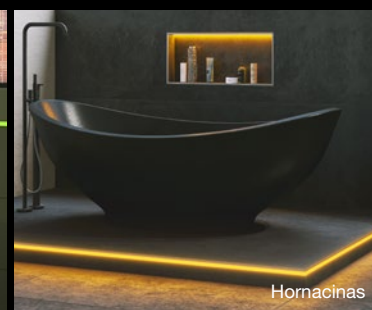

Diseño con luz y cerámica. Le ofrecemos las herramientas necesarias para crear elegantes paneles retroiluminados en sus habitaciones.

Control inteligente de la iluminación

Ya sea mediante el clásico interruptor, su teléfono inteligente a través de App Bluetooth o por control remoto por radio: con nuestra tecnología de control inteligente, Usted tiene el control total sobre la tecnología de perfiles de iluminación.

Mando a distancia (radiofrecuencia)

Bañera

Ducha

Línea de luz

Hornacinas

Espejo

Retroiluminación

Ducha