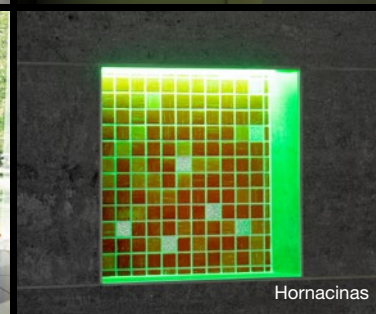

Línea de luz

Cenefas

Hornacinas