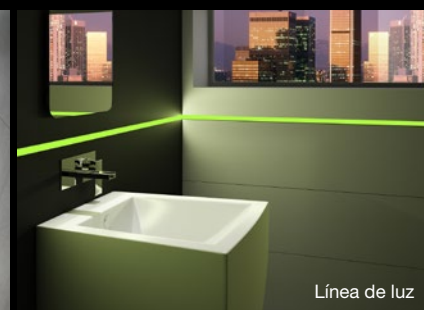

Ponga fácilmente el acento

Schlüter®-LIPROTEC

Iluminación de ambientes con infinitas posibilidades

Bañeras

El clásico faldón de bañera con la innovadora tecnología LED. Schlüter-LIPROTEC crea un fantástico efecto suspendido.

Líneas de luz

La tecnología de perfiles de iluminación Schlüter-LIPROTEC, aporta a los revestimientos de paredes y a las estancias una toque elegante y exclusivo.

Iluminación indirecta

La iluminación indirecta de paredes en combinación con cerámica es el remate perfecto. Ilumine desde el borde hacia el techo creando una sensación individual del espacio.

Diseño con luz y cerámica. Le ofrecemos las herramientas necesarias para crear elegantes paneles retroiluminados en sus habitaciones.

Control inteligente de la iluminación

Ya sea mediante el clásico interruptor, su teléfono inteligente a través de App Bluetooth o por control remoto por radio: con nuestra tecnología de control inteligente, Usted tiene el control total sobre la tecnología de perfiles de iluminación.

Mando a distancia (radiofrecuencia)

Bañera

Ducha

Línea de luz

Hornacinas

Espejo

Retroiluminación

Ducha