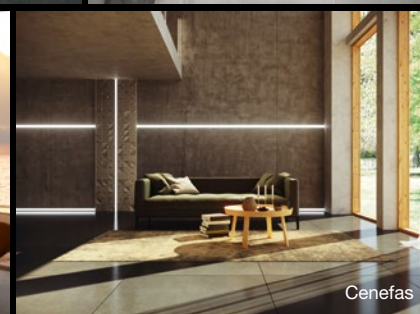

Bañera

Ducha

Ducha

Cenefas